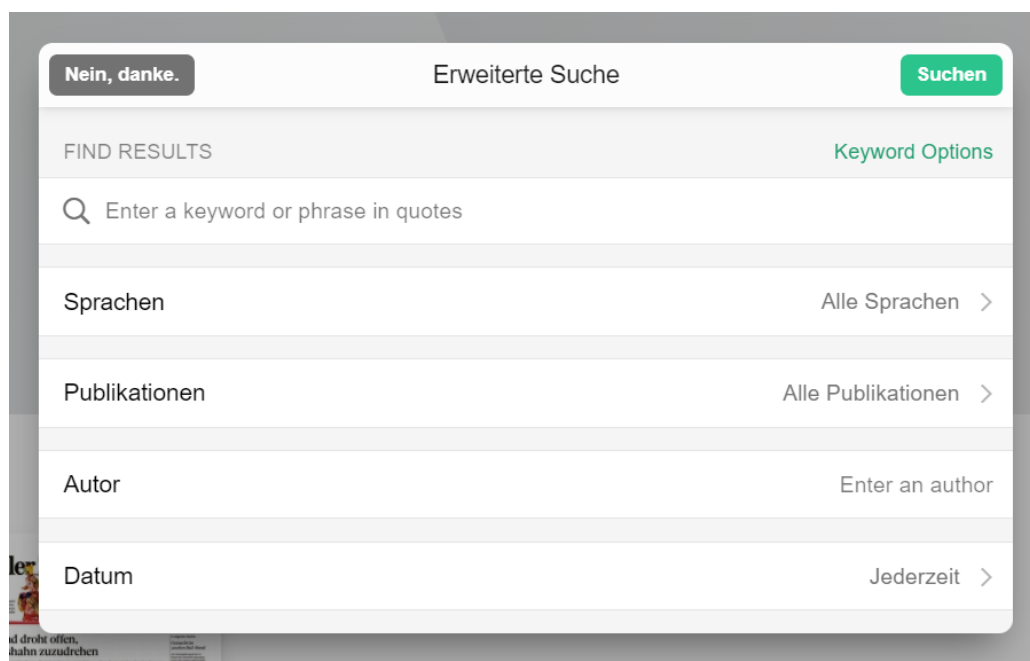

Teilen: Teilen Sie einen Link zum Artikel auf social media

Kopieren: Sie können Text per copy and paste übertragen

Drucken: Ausdrucken der Seitenansicht oder Artikeln zum offline lesen oder archivieren

Translate Article: Übersetzen Sie den Artikel in verschiedene Sprache

Suche und erweiterte Suche:

Öffnen Sie die **Suche** über das Lupen-Symbol oben rechts:

Mit der titelübergreifenden Suchfunktion können Sie Artikel aus Zeitungen und Zeitschriften finden, die Sie bereits kennen, und neue Veröffentlichungen entdecken. Suchen Sie nach Artikeln zu einem bestimmten Thema? Wählen Sie die erweiterte Suche, mit der Sie noch genauer und spezifischer suchen können.